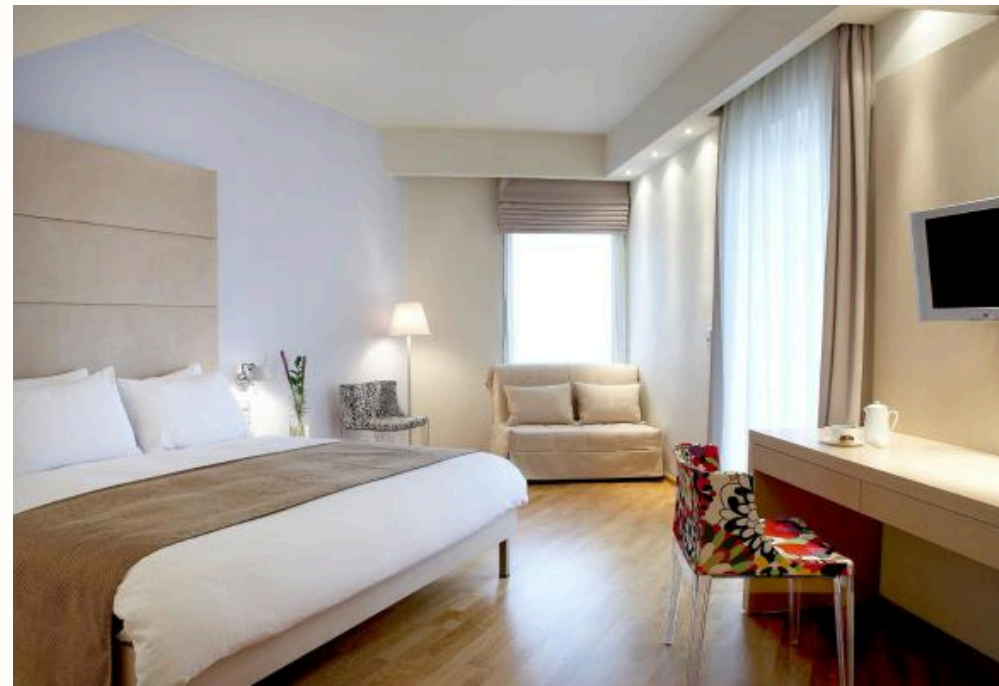

DOMOTEL OLYMPIA

URBAN CHIC HOTEL

 HOTEL OLYMPIA

Αποδράστε στον προσωπικό σας παράδεισο

Το Domotel Olympia είναι ένα ξενοδοχείο με boutique αισθητική, λίγα βήματα μακριά από την Πλατεία Αριστοτέλους. Το ξενοδοχείο προσφέρει έναν κομψό και μινιμαλιστικό σχεδιασμό, παρέχοντας ποιτικές υπηρεσίες φιλοξενίας τόσο σε επαγγελματίες όσο και σε ταξιδιώτες αναψυχής.

97

Δωμάτια &
Σουίτες

2

Εστιατόρια
& Μπαρ

1

Συνεδριακό Κέντρο

Οι καθαρές γραμμές, το ξεκάθαρο design, τα γήινα χρώματα και η εντυπωσιακή διακόσμηση είναι κάποια από τα χαρακτηριστικά που συνθέτουν το Domotel Olympia.

Το εξαιρετικό περιβάλλον σε συνδυασμό με την άψογη εξυπηρέτηση προσφέρει την ιδανική διαμονή στους ταξιδιώτες.

Διαμονή

85 Standard Δωμάτια

6 Executive Δωμάτια

4 Οικογενειακά Δωμάτια

1 Junior Σουίτα

1 Δωμάτιο Προσβάσιμο σε ΑΜΕΑ